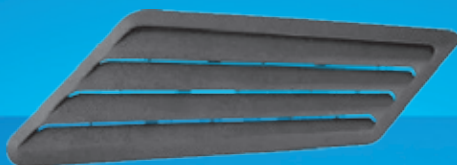

PROTECTOR CAIXA DE VENTILAÇÃO

EK.0299
Protector de caixa de ventilação
VW Gol/Parati/Voyage/Saveiro
1987/1994

GATILHO MAÇANETA

EK.0290
Gatilho maçaneta
tampa traseira
GM Montana

GRADE DE COLUNA FIXA

EK.0153
Grade da coluna fixa
GM Chevette