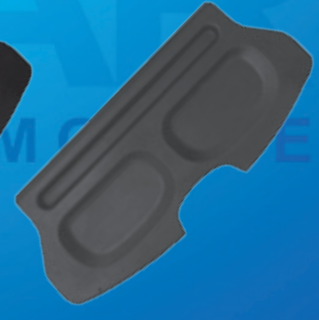

EK.0111 (cinza)
Bagagito texturizado
GM Celta 4 portas
(todos)