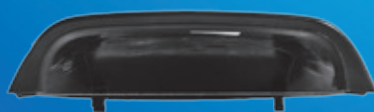

EK.0398
Cobertura de painel
FIAT Uno/Prêmio/Elba
1985/1990 (concha)