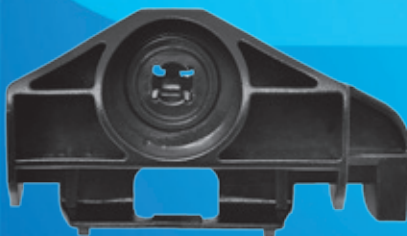

EK.1216 (LD)
EK.1217 (LE)
Suporte guia de para-choque dianteiro
TOYOTA Etios

EK.1218 (LD)
EK.1219 (LE)
Suporte guia de para-choque traseiro
TOYOTA Etios Hatch

EK.1420 (LD)
EK.1421 (LE)
Suporte guia de para-choque traseiro
TOYOTA Etios Sedan