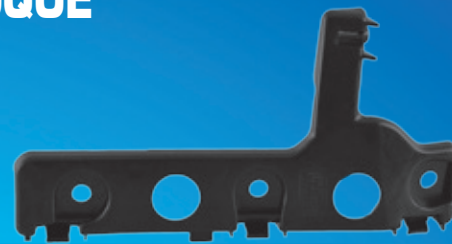

EK.1300 (LD)
EK.1301 (LE)
Suporte guia de para-choque dianteiro
FORD Ka 2014/2019