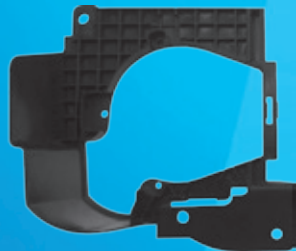

CHURRASQUEIRA

EK.0449
Churrasqueira com guarnição
VW Gol/Saveiro/Parati (G2/Bola)
1995/1999

SUPOORTE DE FAROL DE MILHA

EK.0499
Suporte Farol de Milha
Palio ****/2010
(FERRADURA)

EK.0495 (LE)
EK.0496 (LD)
Suporte de farol de milha
FIAT Palio 2015/****