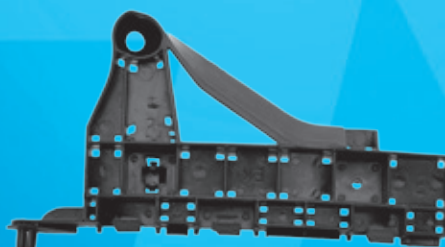

EK.1230 (LD)
EK.1231 (LE)
Suporte guia de para-choque dianteiro
HONDA Fit 2013/2014

EK.1520 (LD)
EK.1521 (LE)
Suporte guia de para-choque traseiro
HONDA Fit 2009/2014