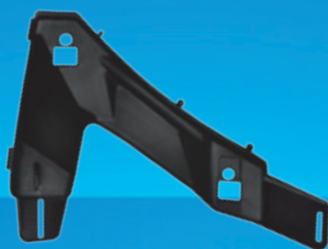

EK.1092 (LD)
EK.1093 (LE)
Suporte guia de para-choque dianteiro
VW Polo/Virtus 2018/****

EK.1126 (LD)
EK.1127 (LE)
Suporte guia de para-choque traseiro
VW Gol G3

SUPOORTE GUIA DE PARA-CHOQUE

EK.1124 (LD/LE)
Suporte guia de para-choque dianteiro
VW Gol G3