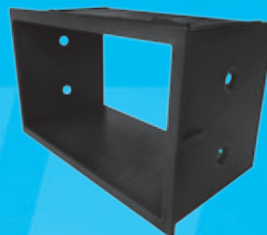

MOLDURAS DVD 2 DIN

EK.0201 (preto)
Moldura para acabamento
painel 2Din
VW Fox/Spacefox
Crossfox/Golf/Polo
Bora/Ecosport